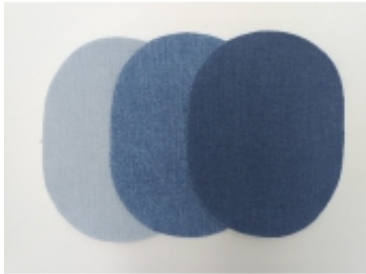

Link do produktu: <https://pasmanteriagamrat.pl/laty-duze-termo-kolory-do-wyboru-p-3934.html>

Łaty duże termo - kolory do wyboru

Cena brutto	7,00 zł
Cena netto	5,69 zł
Dostępność	Dostępny
Numer katalogowy	LTD-G
Kod producenta	LTD-G

Opis produktu

Łaty duże termo - kolory do wyboru. Zakup min. 2 pary - jeden kolor. Przy zakupie należy wybrać kolor. * Kolory mogą nieco różnić się w zależności od dostawy.

Produkt posiada dodatkowe opcje:

Kolory: Beżowy , Biały , Bordowy , Brązowy , Chabrowy , Ciemny jeans , Czarny , Czarny jeans , Czerwony , Jasny jeans , Khaki , Łososiowy , Morelowy , Moro , Pomarańczowy , Różowy , Rudy , Sztruks granat , Śmietanka , Średni jeans , Średni szary , Turkusowy , Wrzosowy , Zielony , Żółty